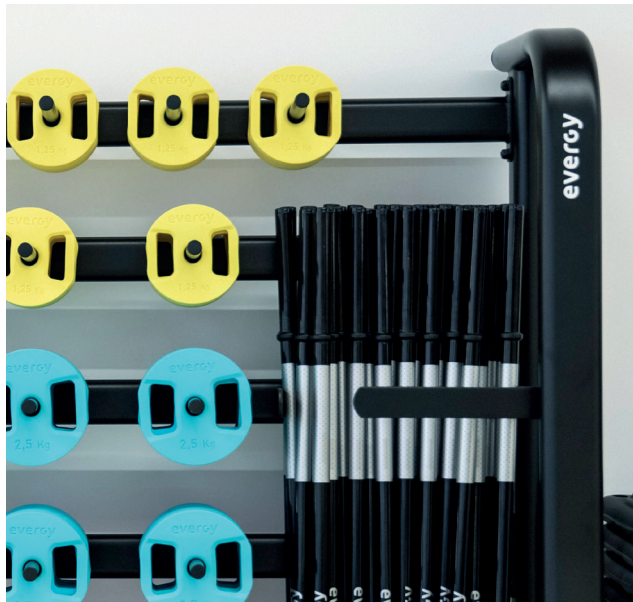

studio

energy

Our studio equipment is designed to adapt to different training styles, offering complete solutions for spaces where experience and functionality matter.

Nuestro equipamiento de estudio está diseñado para adaptarse a diferentes estilos de entrenamiento, ofreciendo soluciones completas para espacios donde la experiencia y la funcionalidad importan.